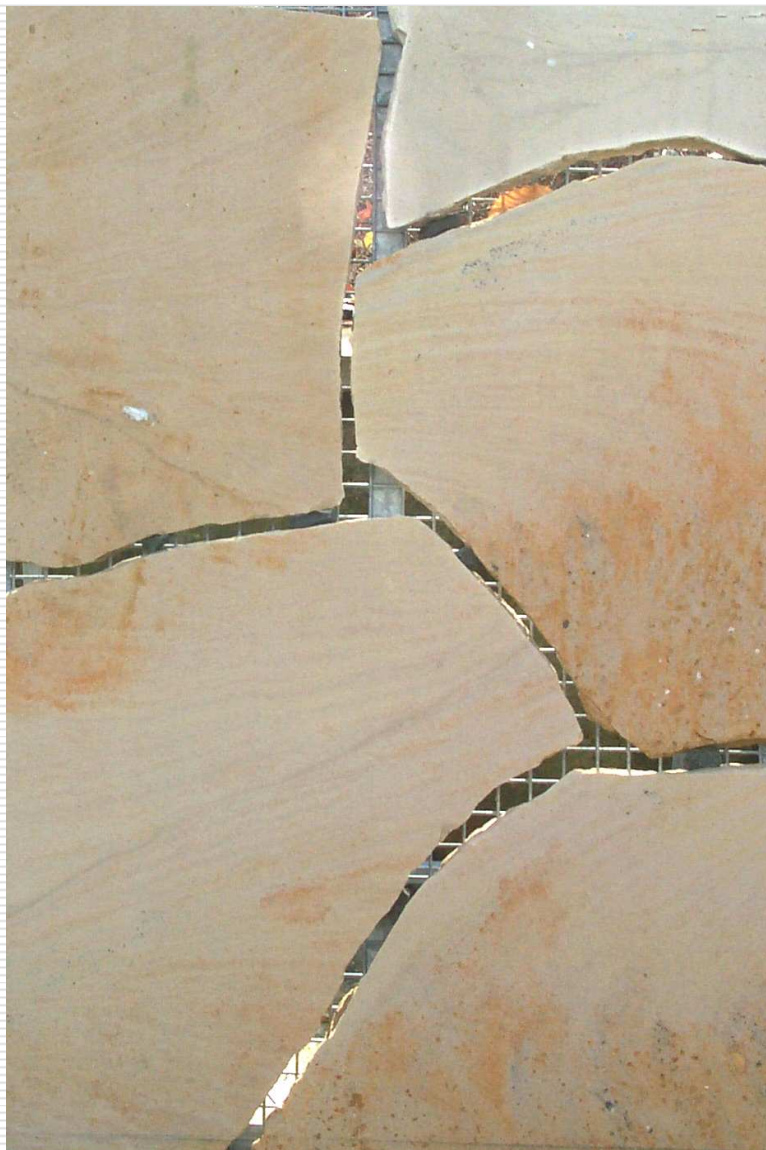

Steingrößen: 0,25-1,00 m²/Stück, Stärke 4 cm, 6 cm und 8 cm, Oberfläche gesägt, Verpackung auf Europaletten. Polygonalplatten sind kein versetzfertiges Produkt, eine Nachbearbeitung kann oder muß erfolgen.

Für Farbe und Struktur dieses Materials gelten die bei Naturstein üblichen Vorbehalte. Farb-, Struktur- und Texturschwankungen innerhalb desselben Vorkommens sind zulässig