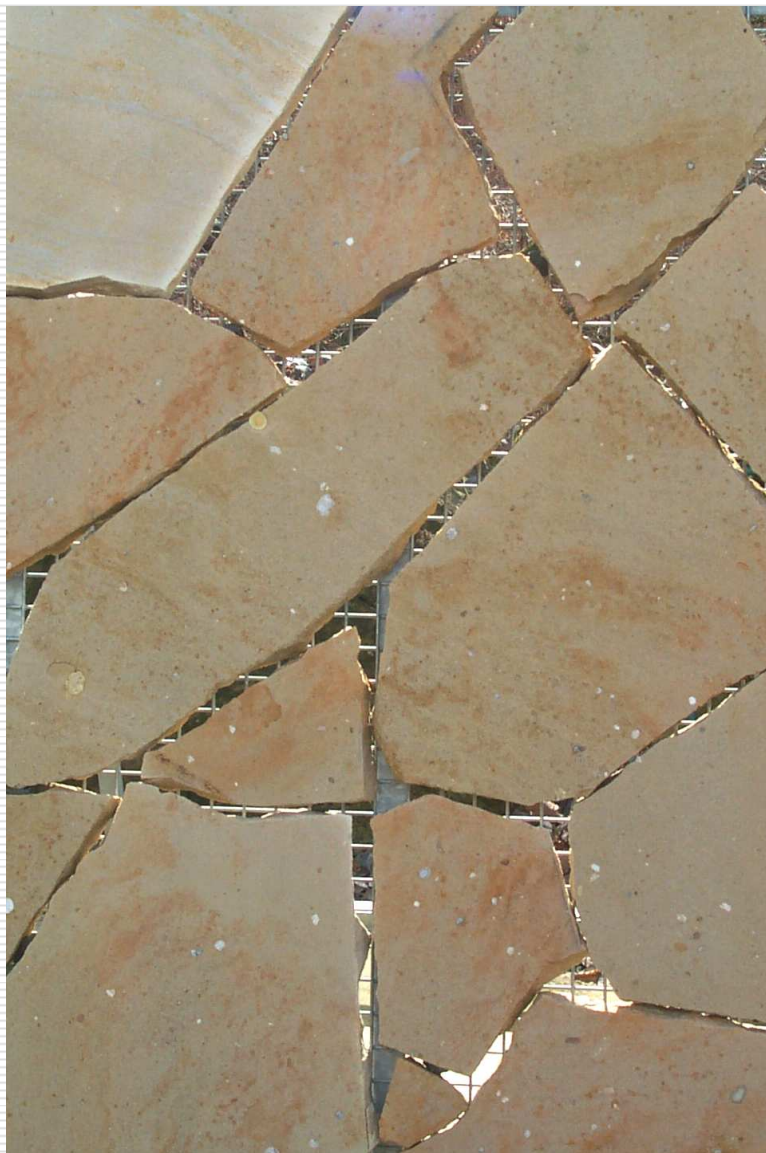

## Bodenbelag Polygonalplatten klein

---

**Steingrößen: 0,1-0,24 m<sup>2</sup>/Stück, Stärke 4 cm, 6 cm und 8 cm, Oberfläche gesägt, Verpackung auf Europaletten. Polygonalplatten sind kein versetzfertiges Produkt, eine Nachbearbeitung kann oder muß erfolgen.**

---

**Für Farbe und Struktur dieses Materials gelten die bei Naturstein üblichen Vorbehalte. Farb-, Struktur- und Texturschwankungen innerhalb desselben Vorkommens sind zulässig**